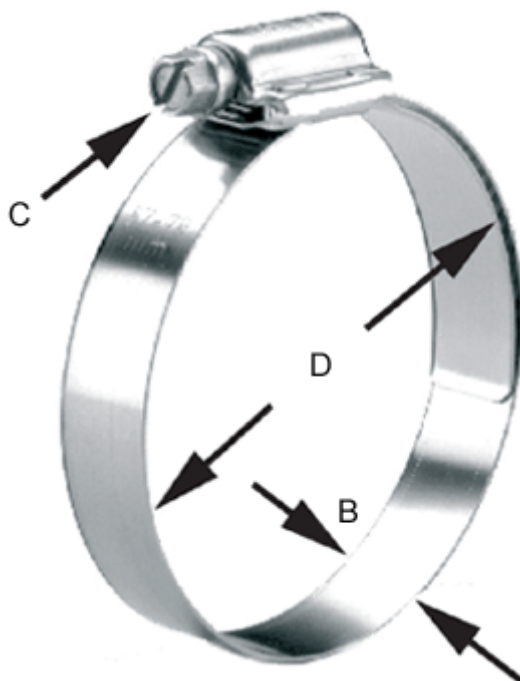

Varenummer: 021566804132

Beskrivelse: Norma snekkebånd HD 121-143/16 C8 W4

Mål

Bredde B = 16

C (Skruetype) = C8 sekskantskrue nv 8 med skærv

Diameter D = 121-143